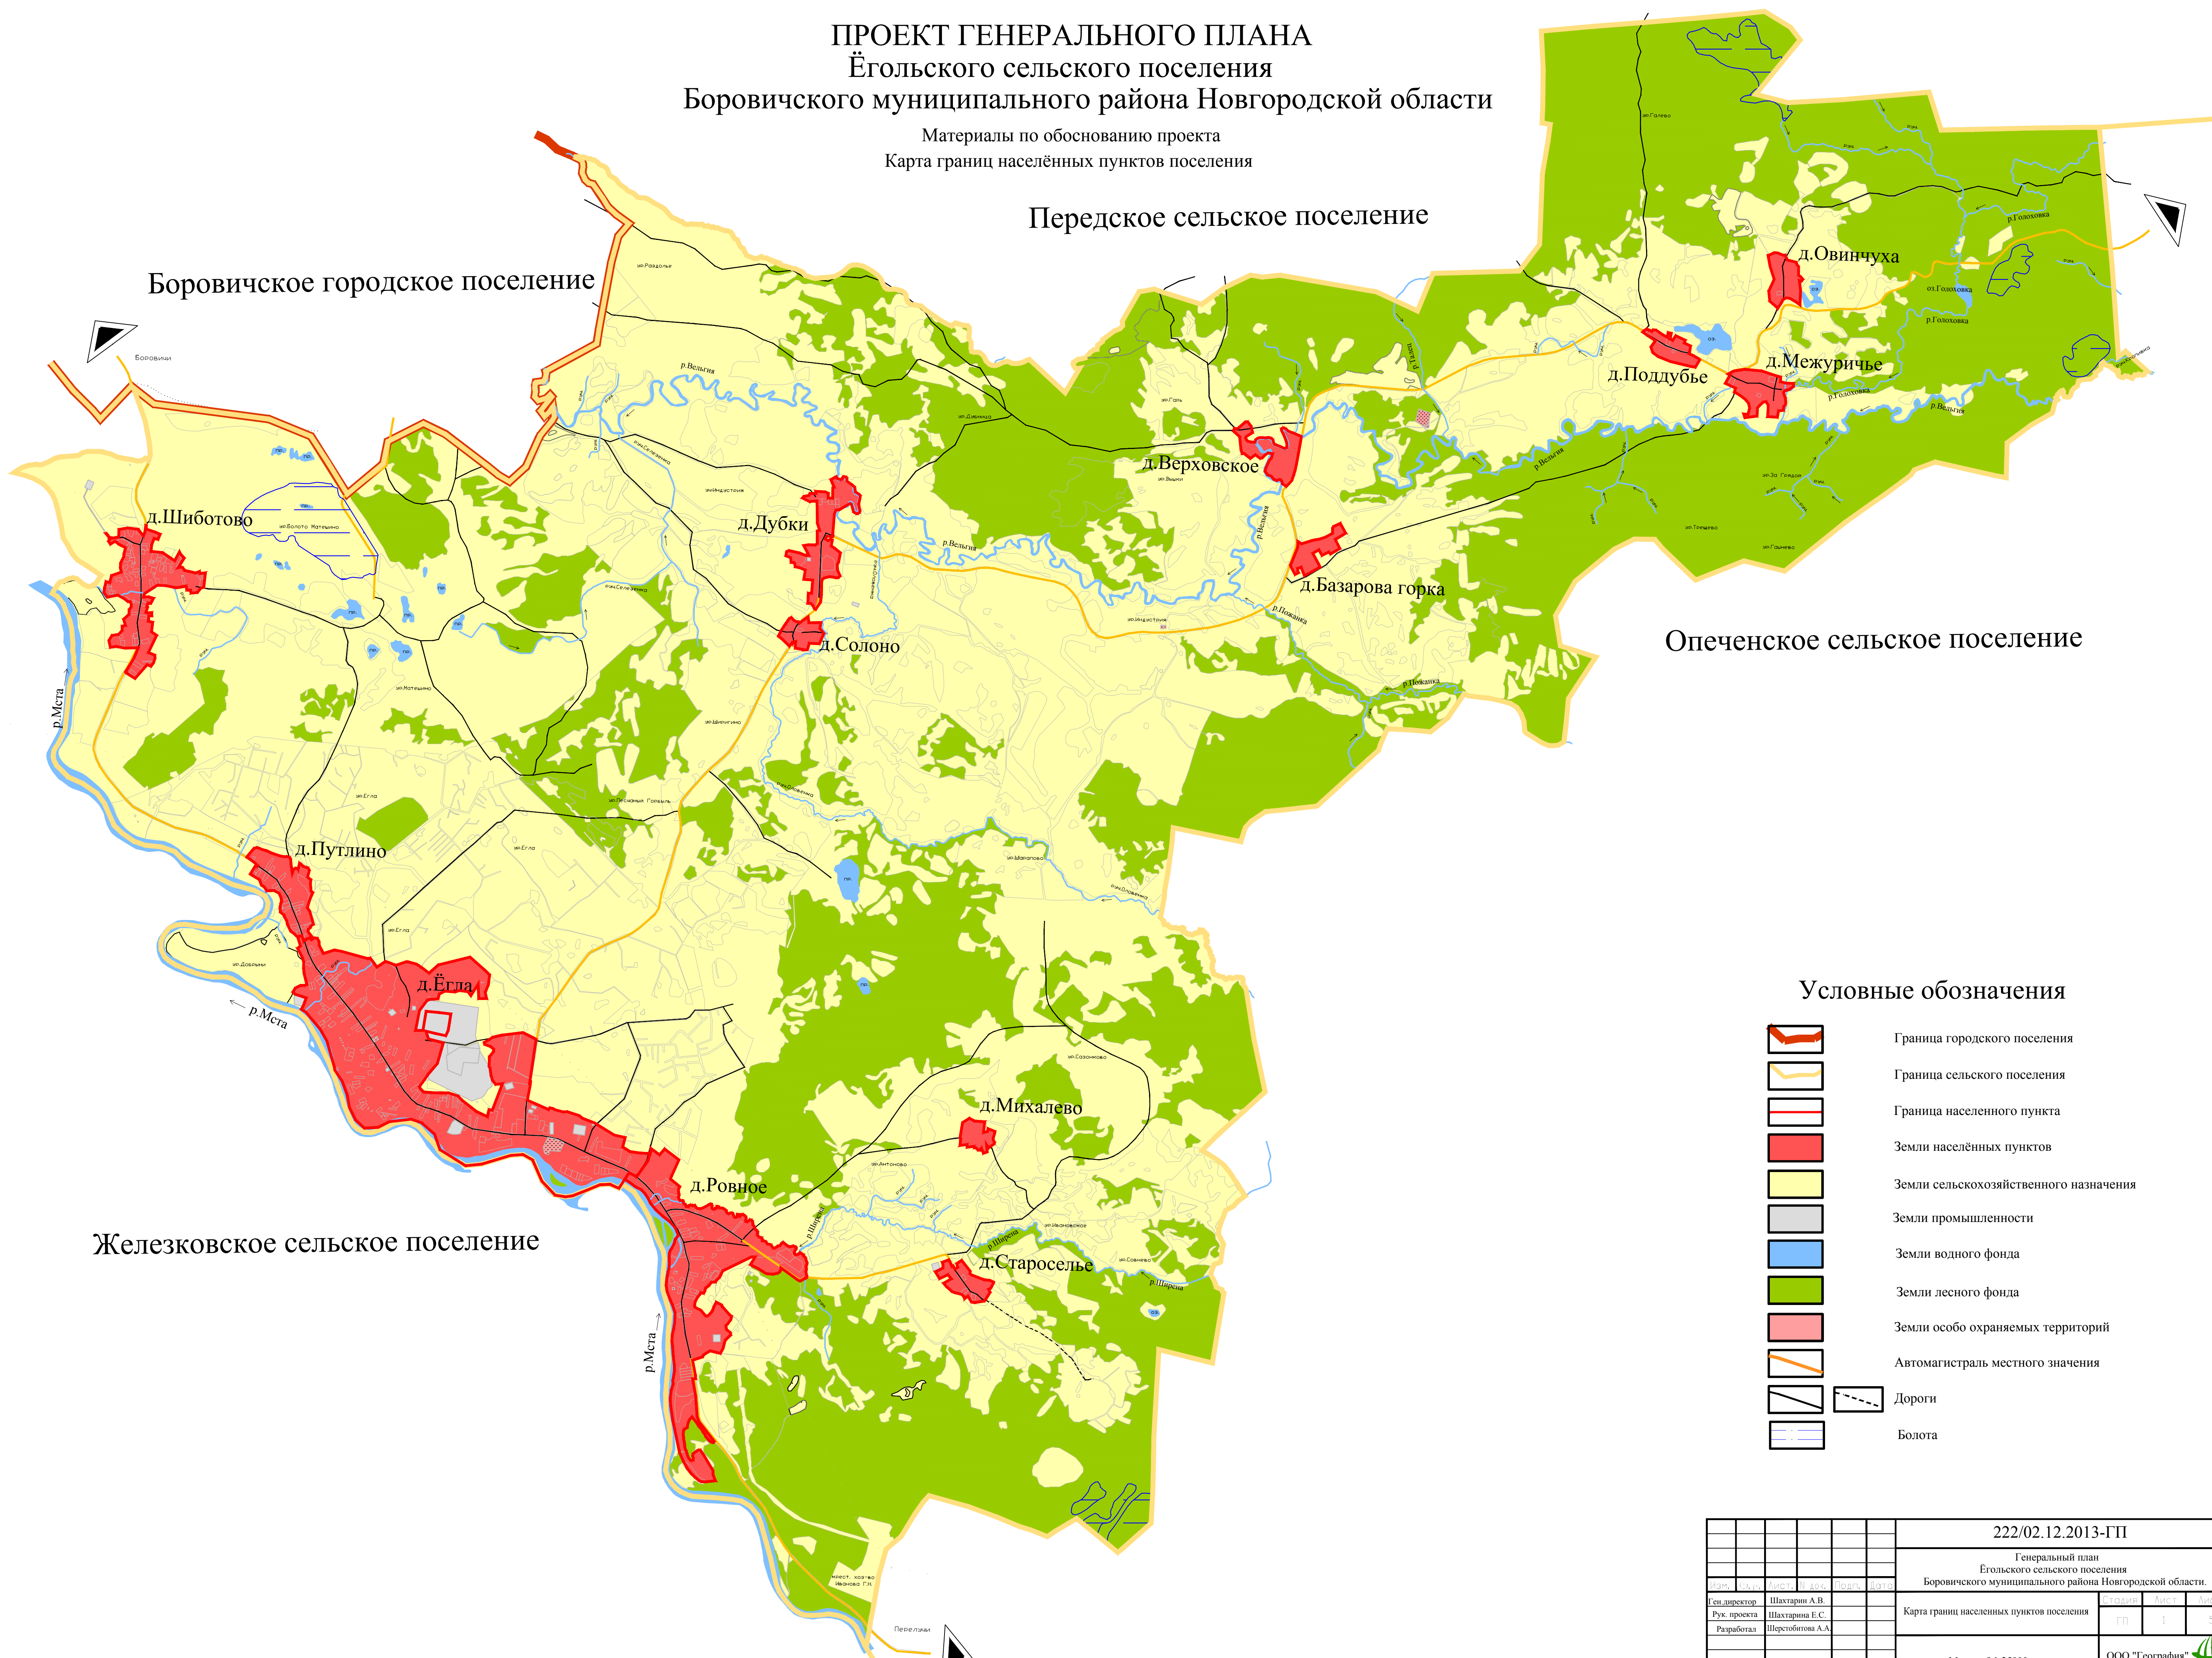

**ПРОЕКТ ГЕНЕРАЛЬНОГО ПЛАНА
Ёгольского сельского поселения
Боровичского муниципального района Новгородской области**

Материалы по обоснованию проекта
Карта границ населённых пунктов поселения

Передское сельское поселение

Условные обозначения

-  Граница городского поселения
-  Граница сельского поселения
-  Граница населенного пункта
-  Земли населённых пунктов
-  Земли сельскохозяйственного назначения
-  Земли промышленности
-  Земли водного фонда
-  Земли лесного фонда
-  Земли особо охраняемых территорий
-  Автомагистраль местного значения
-  Дороги
-  Болота

					222/02.12.2013-ГП			
					Генеральный план Ёгольского сельского поселения Боровичского муниципального района Новгородской области.			
Изм.	Лист	Листов	Всего	Подп.	Дата	Страниц	Лист	Листов
Ген. директор	Шактарин А.В.					ГП	1	5
Рук. проекта	Шактарин Е.С.					Карта границ населенных пунктов поселения		
Разработал	Шербобова А.А.					ООО "География"		
					Масштаб 1:25000			