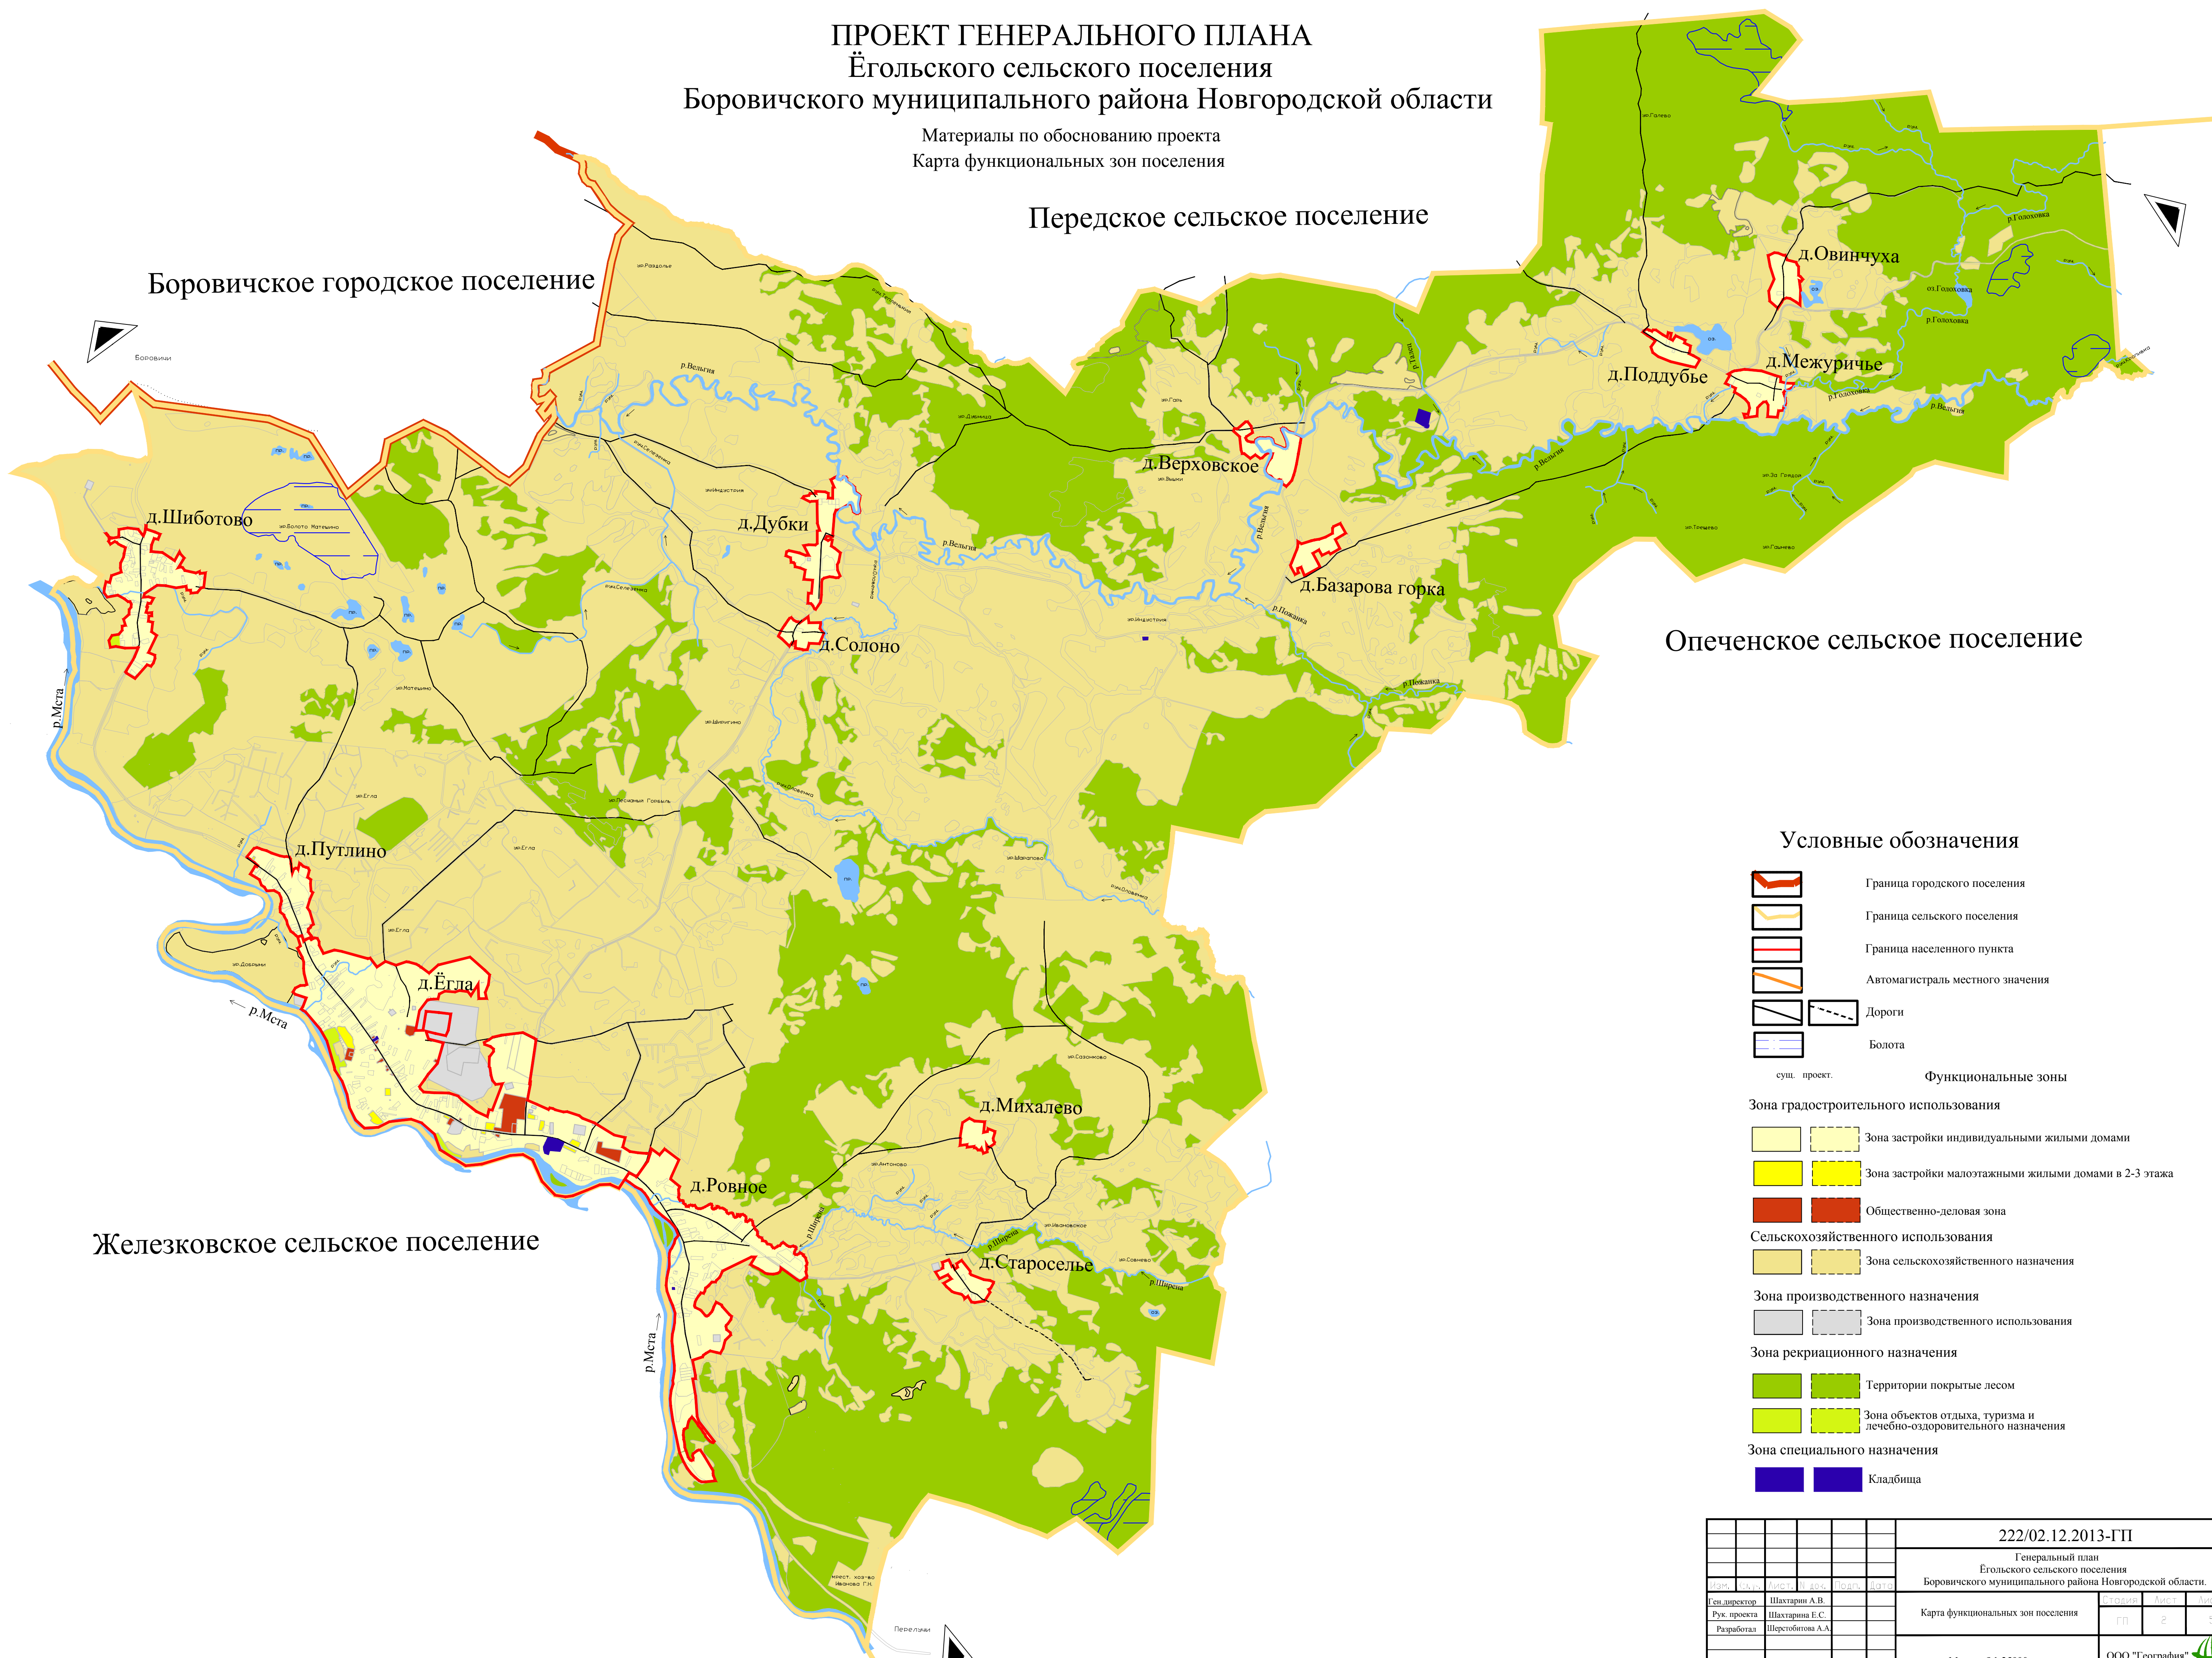

**ПРОЕКТ ГЕНЕРАЛЬНОГО ПЛАНА
Ёгольского сельского поселения
Боровичского муниципального района Новгородской области**
Материалы по обоснованию проекта
Карта функциональных зон поселения

Передское сельское поселение

Боровичское городское поселение

Опеченское сельское поселение

Железковское сельское поселение

Условные обозначения

- Граница городского поселения
 - Граница сельского поселения
 - Граница населенного пункта
 - Автомагистраль местного значения
 - Дороги
 - Болота
 - сущ. проект.
- Функциональные зоны**
- Зона градостроительного использования**
 - Зона застройки индивидуальными жилыми домами
 - Зона застройки малоэтажными жилыми домами в 2-3 этажа
 - Общественно-деловая зона
 - Сельскохозяйственного использования**
 - Зона сельскохозяйственного назначения
 - Зона производственного назначения**
 - Зона производственного использования
 - Зона рекреационного назначения**
 - Территории покрытые лесом
 - Зона объектов отдыха, туризма и лечебно-оздоровительного назначения
 - Зона специального назначения**
 - Кладбища

					222/02.12.2013-ГП				
					Генеральный план Ёгольского сельского поселения Боровичского муниципального района Новгородской области.				
Изм.	№	Дата	Исполн.	Подп.	Дата	Страницы	Лист	Листов	
Ген. директор			Шактарин А.В.			Карта функциональных зон поселения	ГП	2	5
Рук. проекта			Шактарин Е.С.						
Разработал			Шербобова А.А.						
					Масштаб 1:25000				
					ООО "География"				