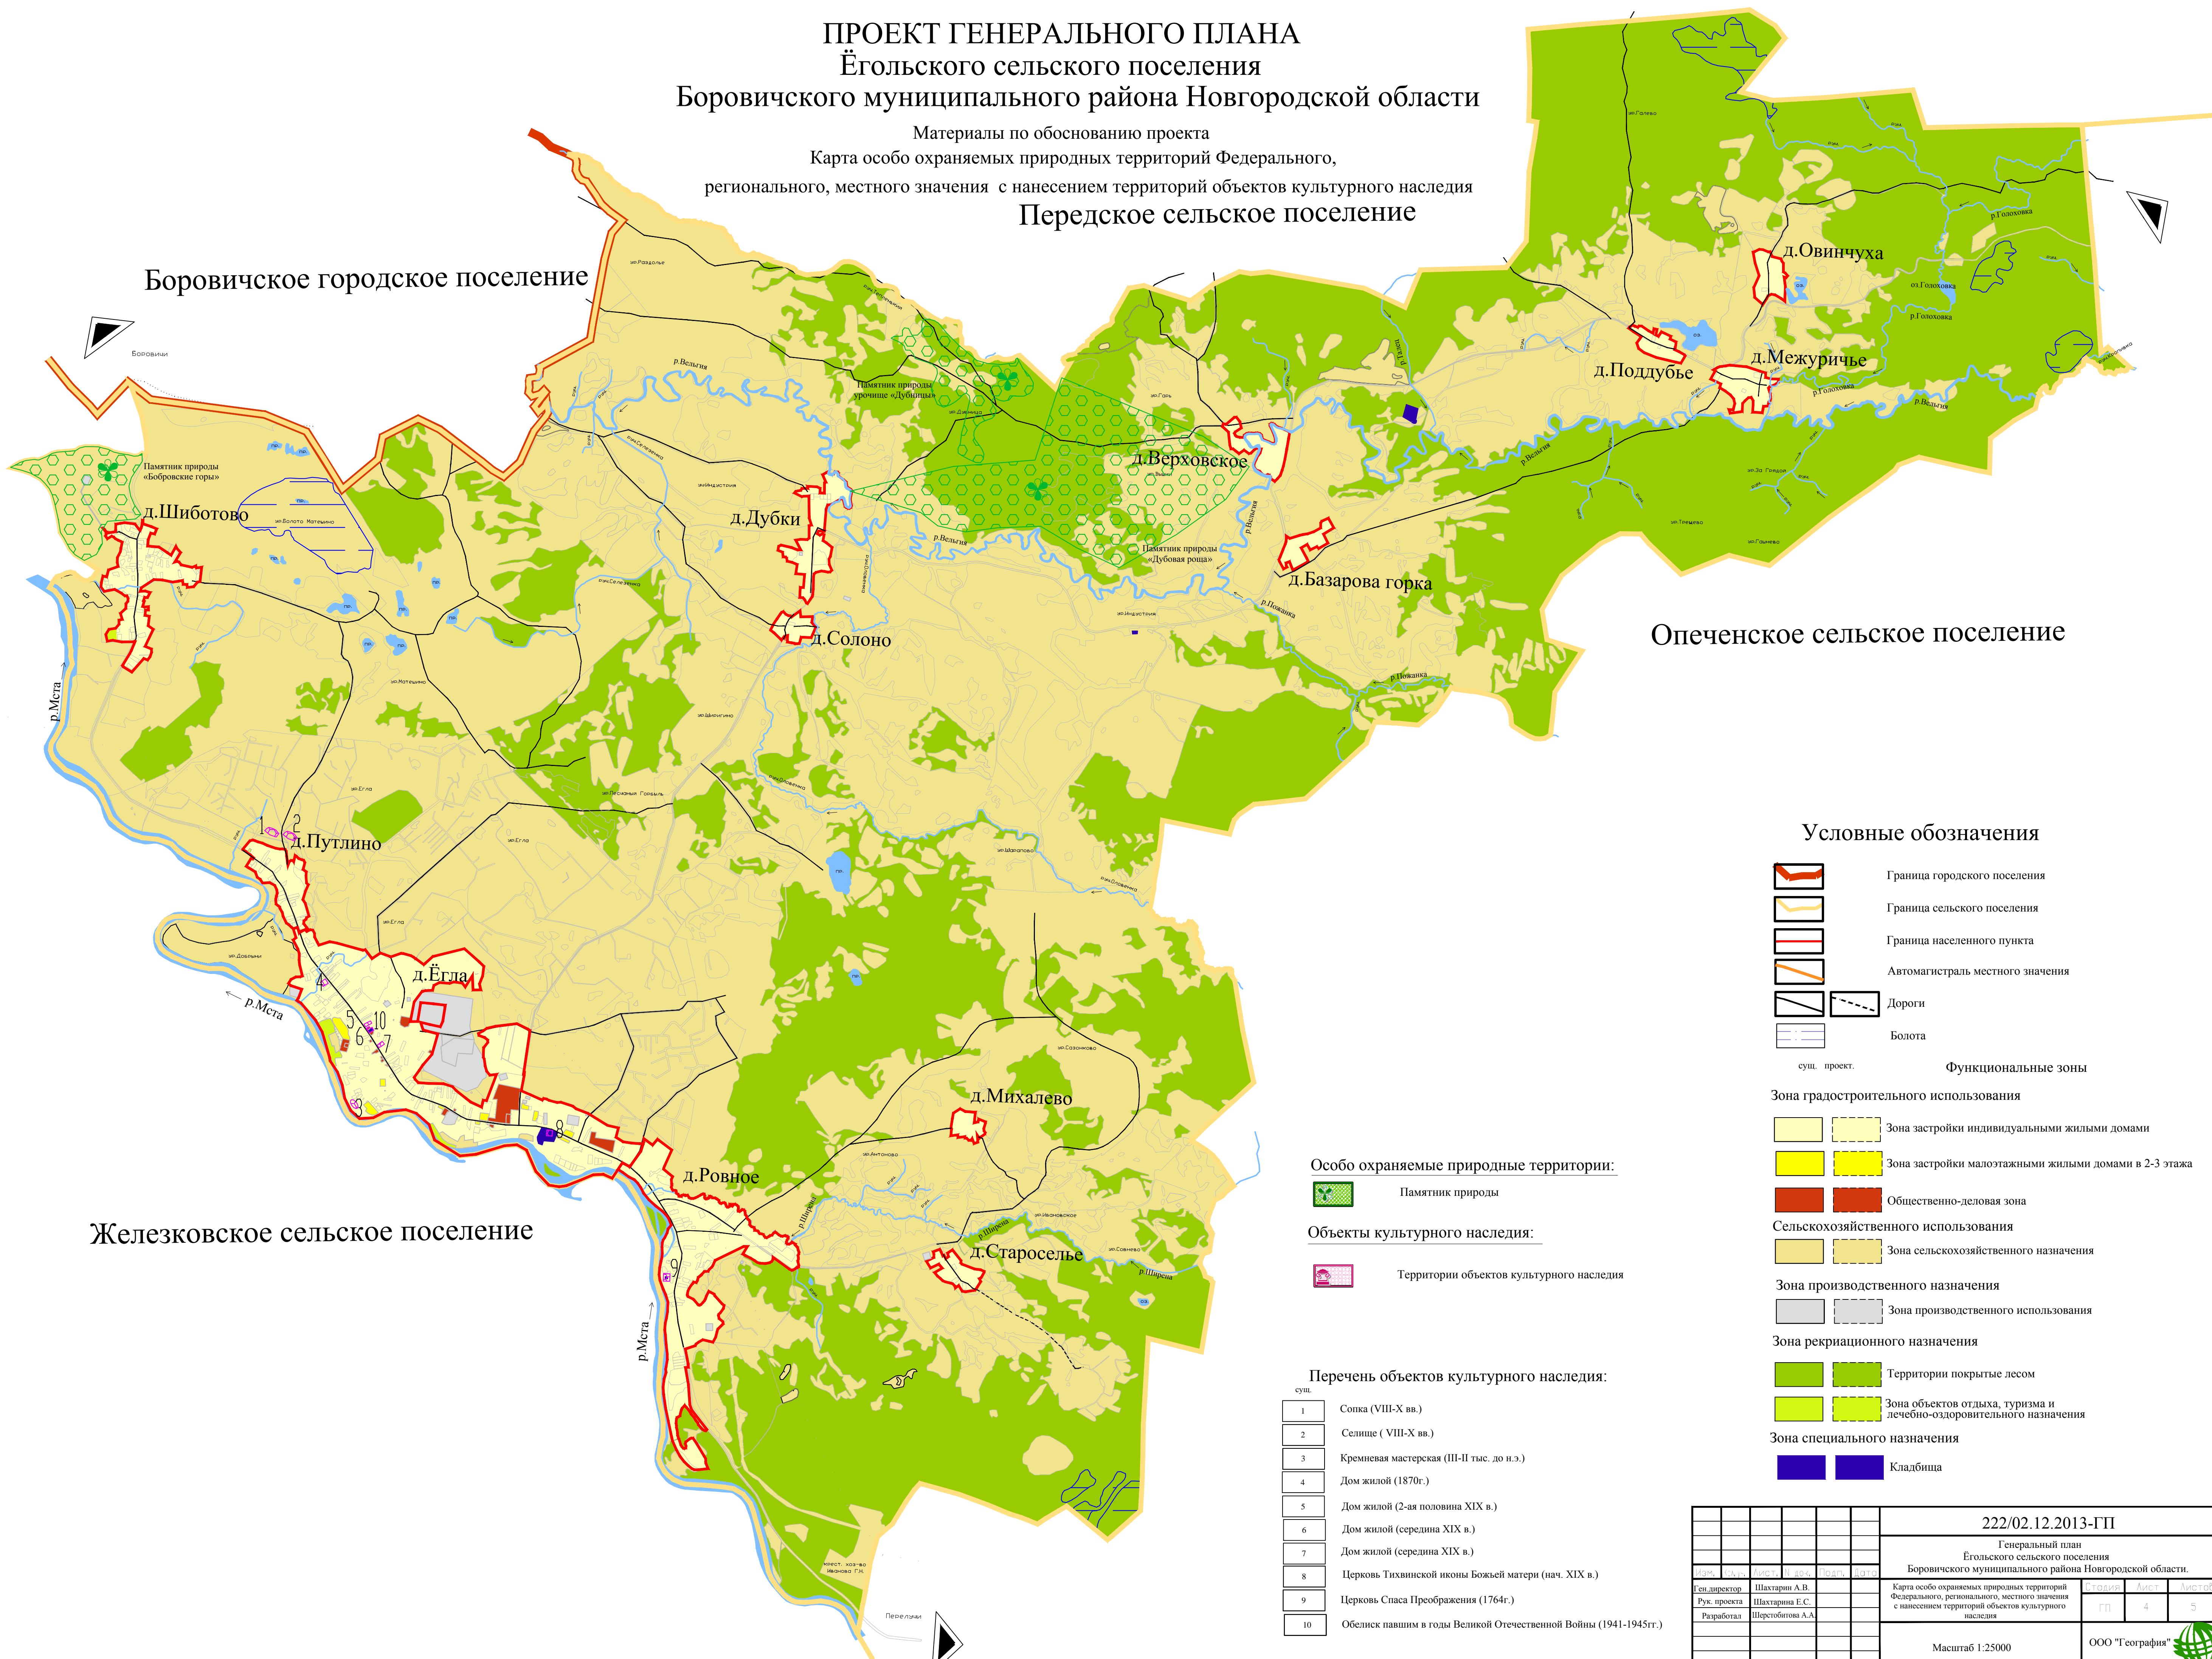

**ПРОЕКТ ГЕНЕРАЛЬНОГО ПЛАНА
Ёгольского сельского поселения
Боровичского муниципального района Новгородской области**
Материалы по обоснованию проекта
Карта особо охраняемых природных территорий Федерального,
регионального, местного значения с нанесением территорий объектов культурного наследия
Передское сельское поселение

Боровичское городское поселение

Опеченское сельское поселение

Железковское сельское поселение

Условные обозначения

- Граница городского поселения
 - Граница сельского поселения
 - Граница населенного пункта
 - Автомагистраль местного значения
 - Дороги
 - Болота
 - сущ. проект.
- Функциональные зоны**

- Зона градостроительного использования**
- Зона застройки индивидуальными жилыми домами
 - Зона застройки малоэтажными жилыми домами в 2-3 этажа
 - Общественно-деловая зона
- Сельскохозяйственного использования**
- Зона сельскохозяйственного назначения
- Зона производственного назначения**
- Зона производственного использования
- Зона рекреационного назначения**
- Территории покрытые лесом
 - Зона объектов отдыха, туризма и лечебно-оздоровительного назначения
- Зона специального назначения**
- Кладбища

- Особо охраняемые природные территории:**
- Памятник природы
- Объекты культурного наследия:**
- Территории объектов культурного наследия

Перечень объектов культурного наследия:

сущ.	№	Наименование
	1	Сотка (VIII-X вв.)
	2	Селище (VIII-X вв.)
	3	Кремневая мастерская (III-II тыс. до н.э.)
	4	Дом жилой (1870г.)
	5	Дом жилой (2-ая половина XIX в.)
	6	Дом жилой (середина XIX в.)
	7	Дом жилой (середина XIX в.)
	8	Церковь Тихвинской иконы Божьей матери (нач. XIX в.)
	9	Церковь Спаса Преображения (1764г.)
	10	Обелиск павшим в годы Великой Отечественной Войны (1941-1945гг.)