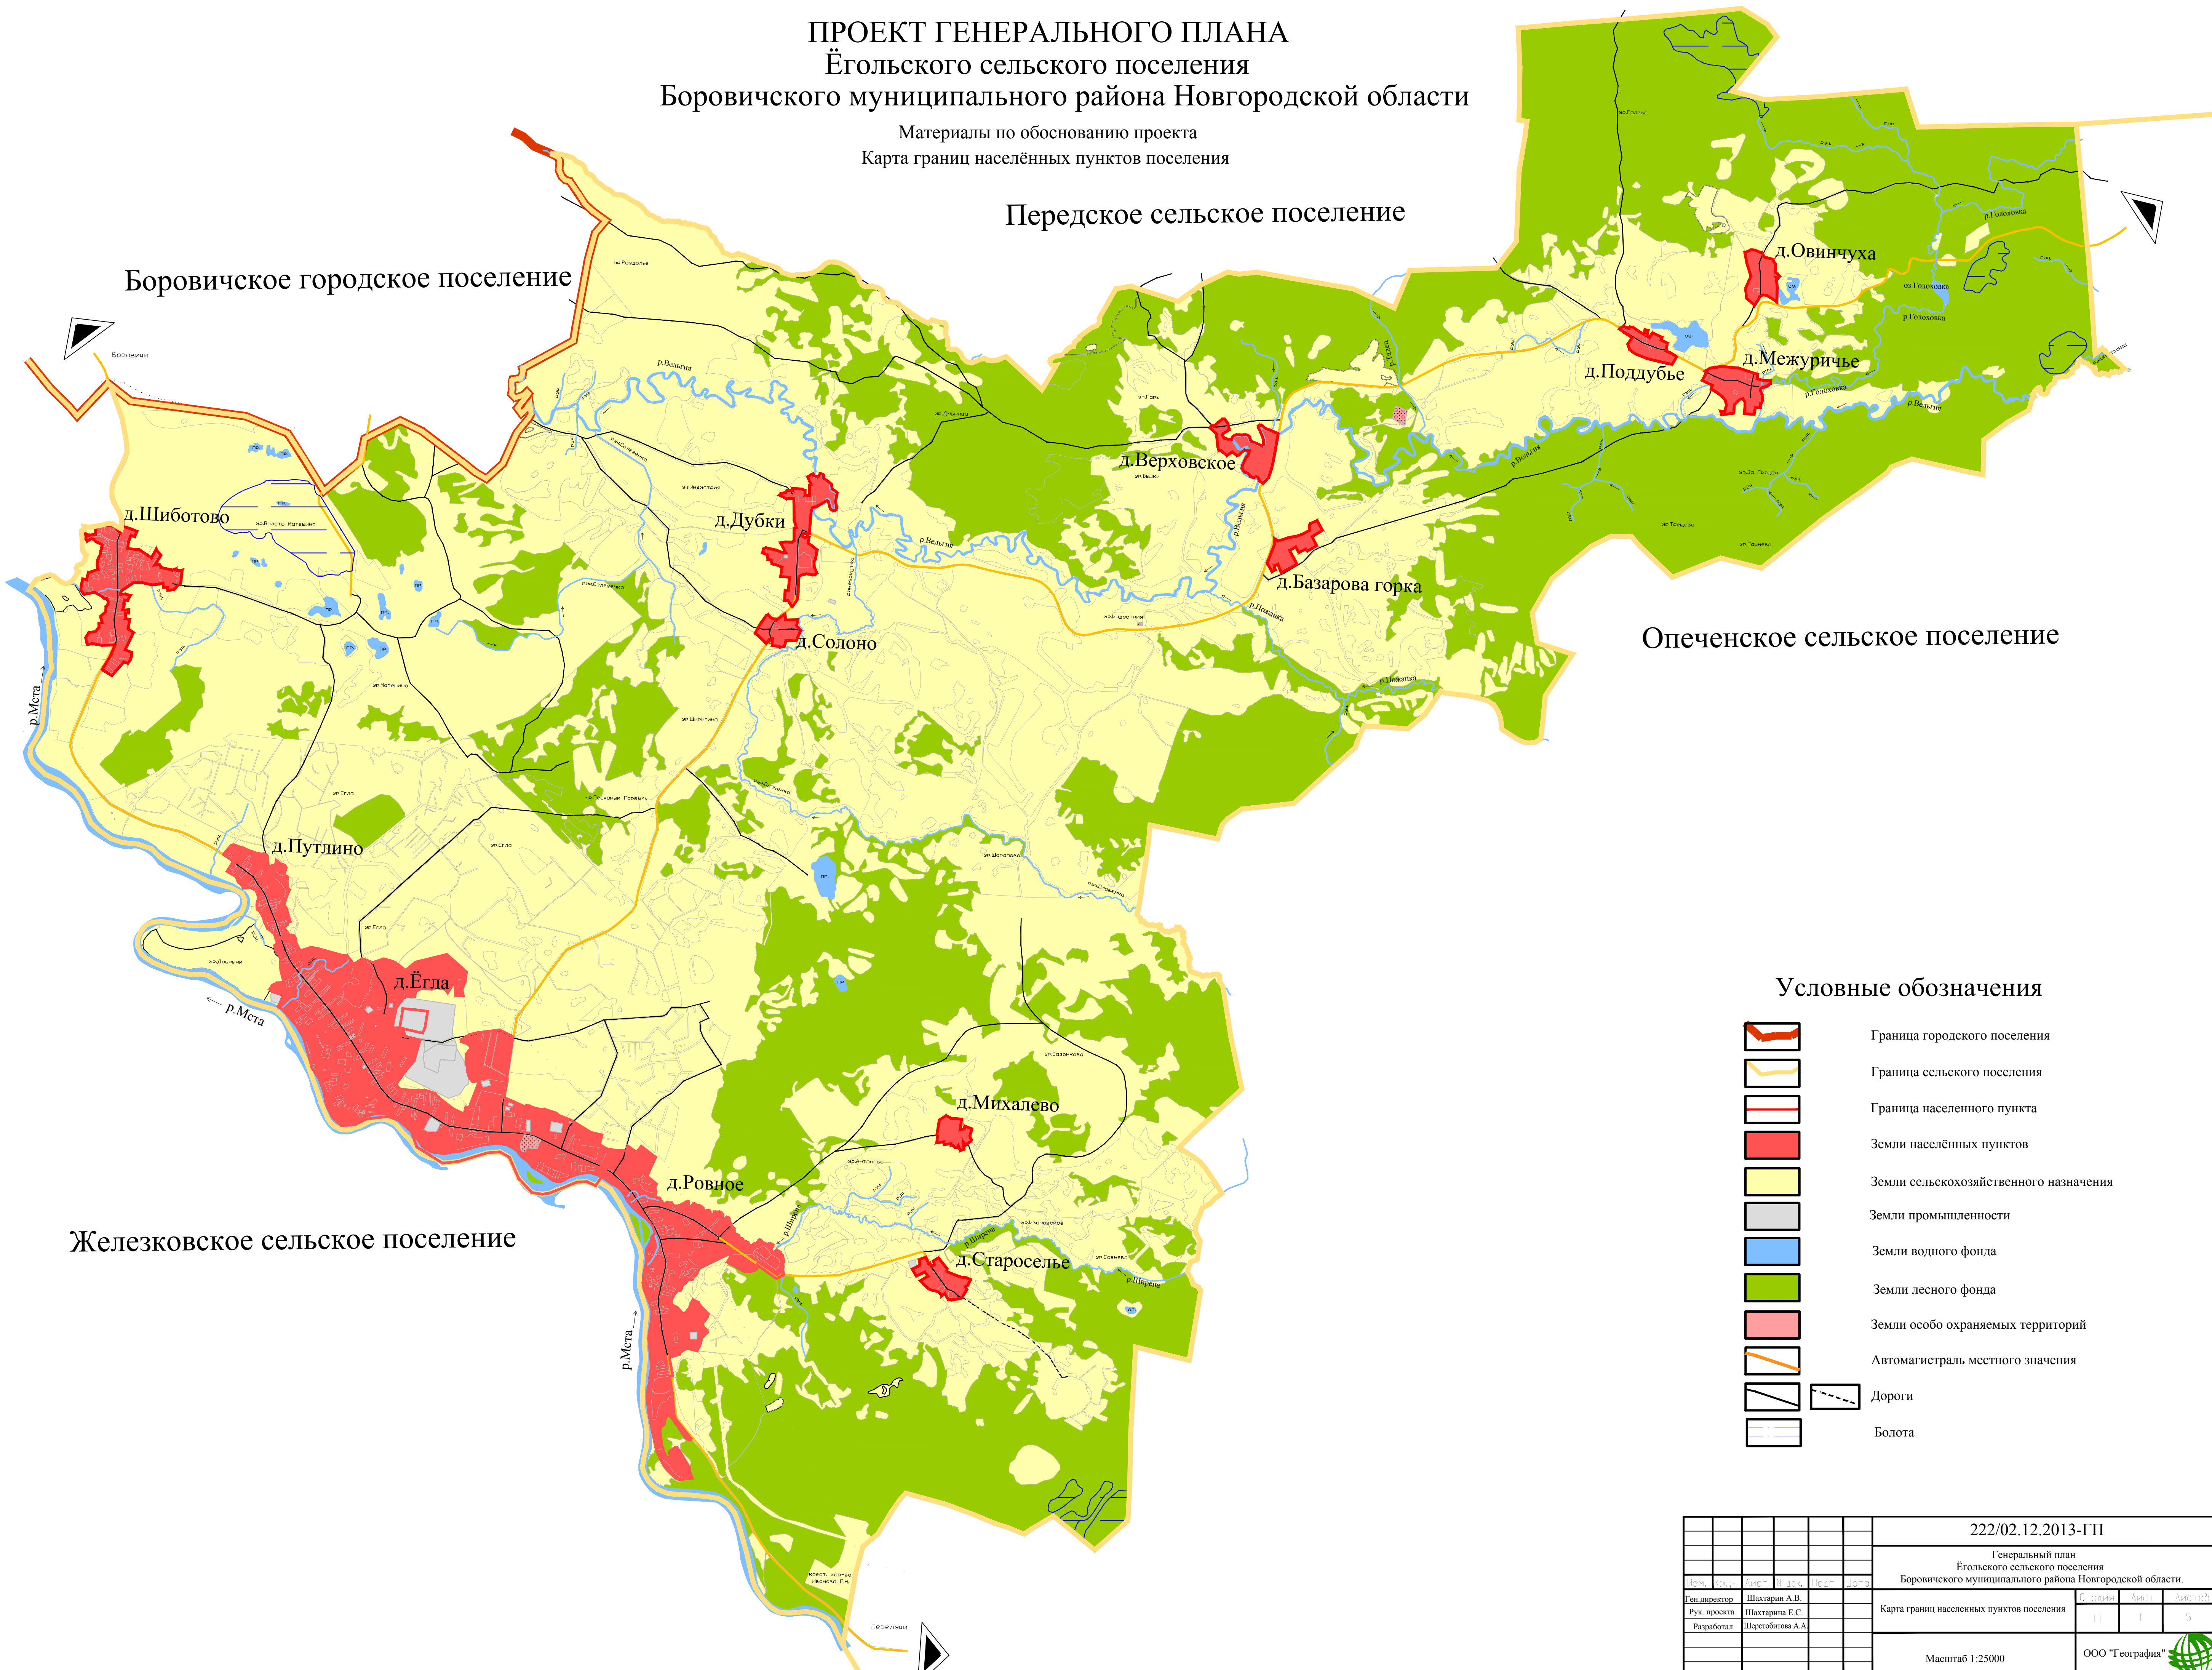

**ПРОЕКТ ГЕНЕРАЛЬНОГО ПЛАНА
Ёгольского сельского поселения
Боровичского муниципального района Новгородской области**
Материалы по обоснованию проекта
Карта границ населённых пунктов поселения

Передское сельское поселение

Условные обозначения

-  Граница городского поселения
-  Граница сельского поселения
-  Граница населенного пункта
-  Земли населённых пунктов
-  Земли сельскохозяйственного назначения
-  Земли промышленности
-  Земли водного фонда
-  Земли лесного фонда
-  Земли особо охраняемых территорий
-  Автомагистраль местного значения
-  Дороги
-  Болота

					222/02.12.2013-ГП			
					Генеральный план Ёгольского сельского поселения Боровичского муниципального района Новгородской области.			
Изм.	Лист	Листов	Всего	Подп.	Дата	Страниц	Лист	Всего
Ген. директор	Шактарин А.В.					ГП	1	5
Рук. проекта	Шактарин Е.С.					Карта границ населенных пунктов поселения		
Разработал	Шербобова А.А.					ООО "География"		
					Масштаб 1:25000			