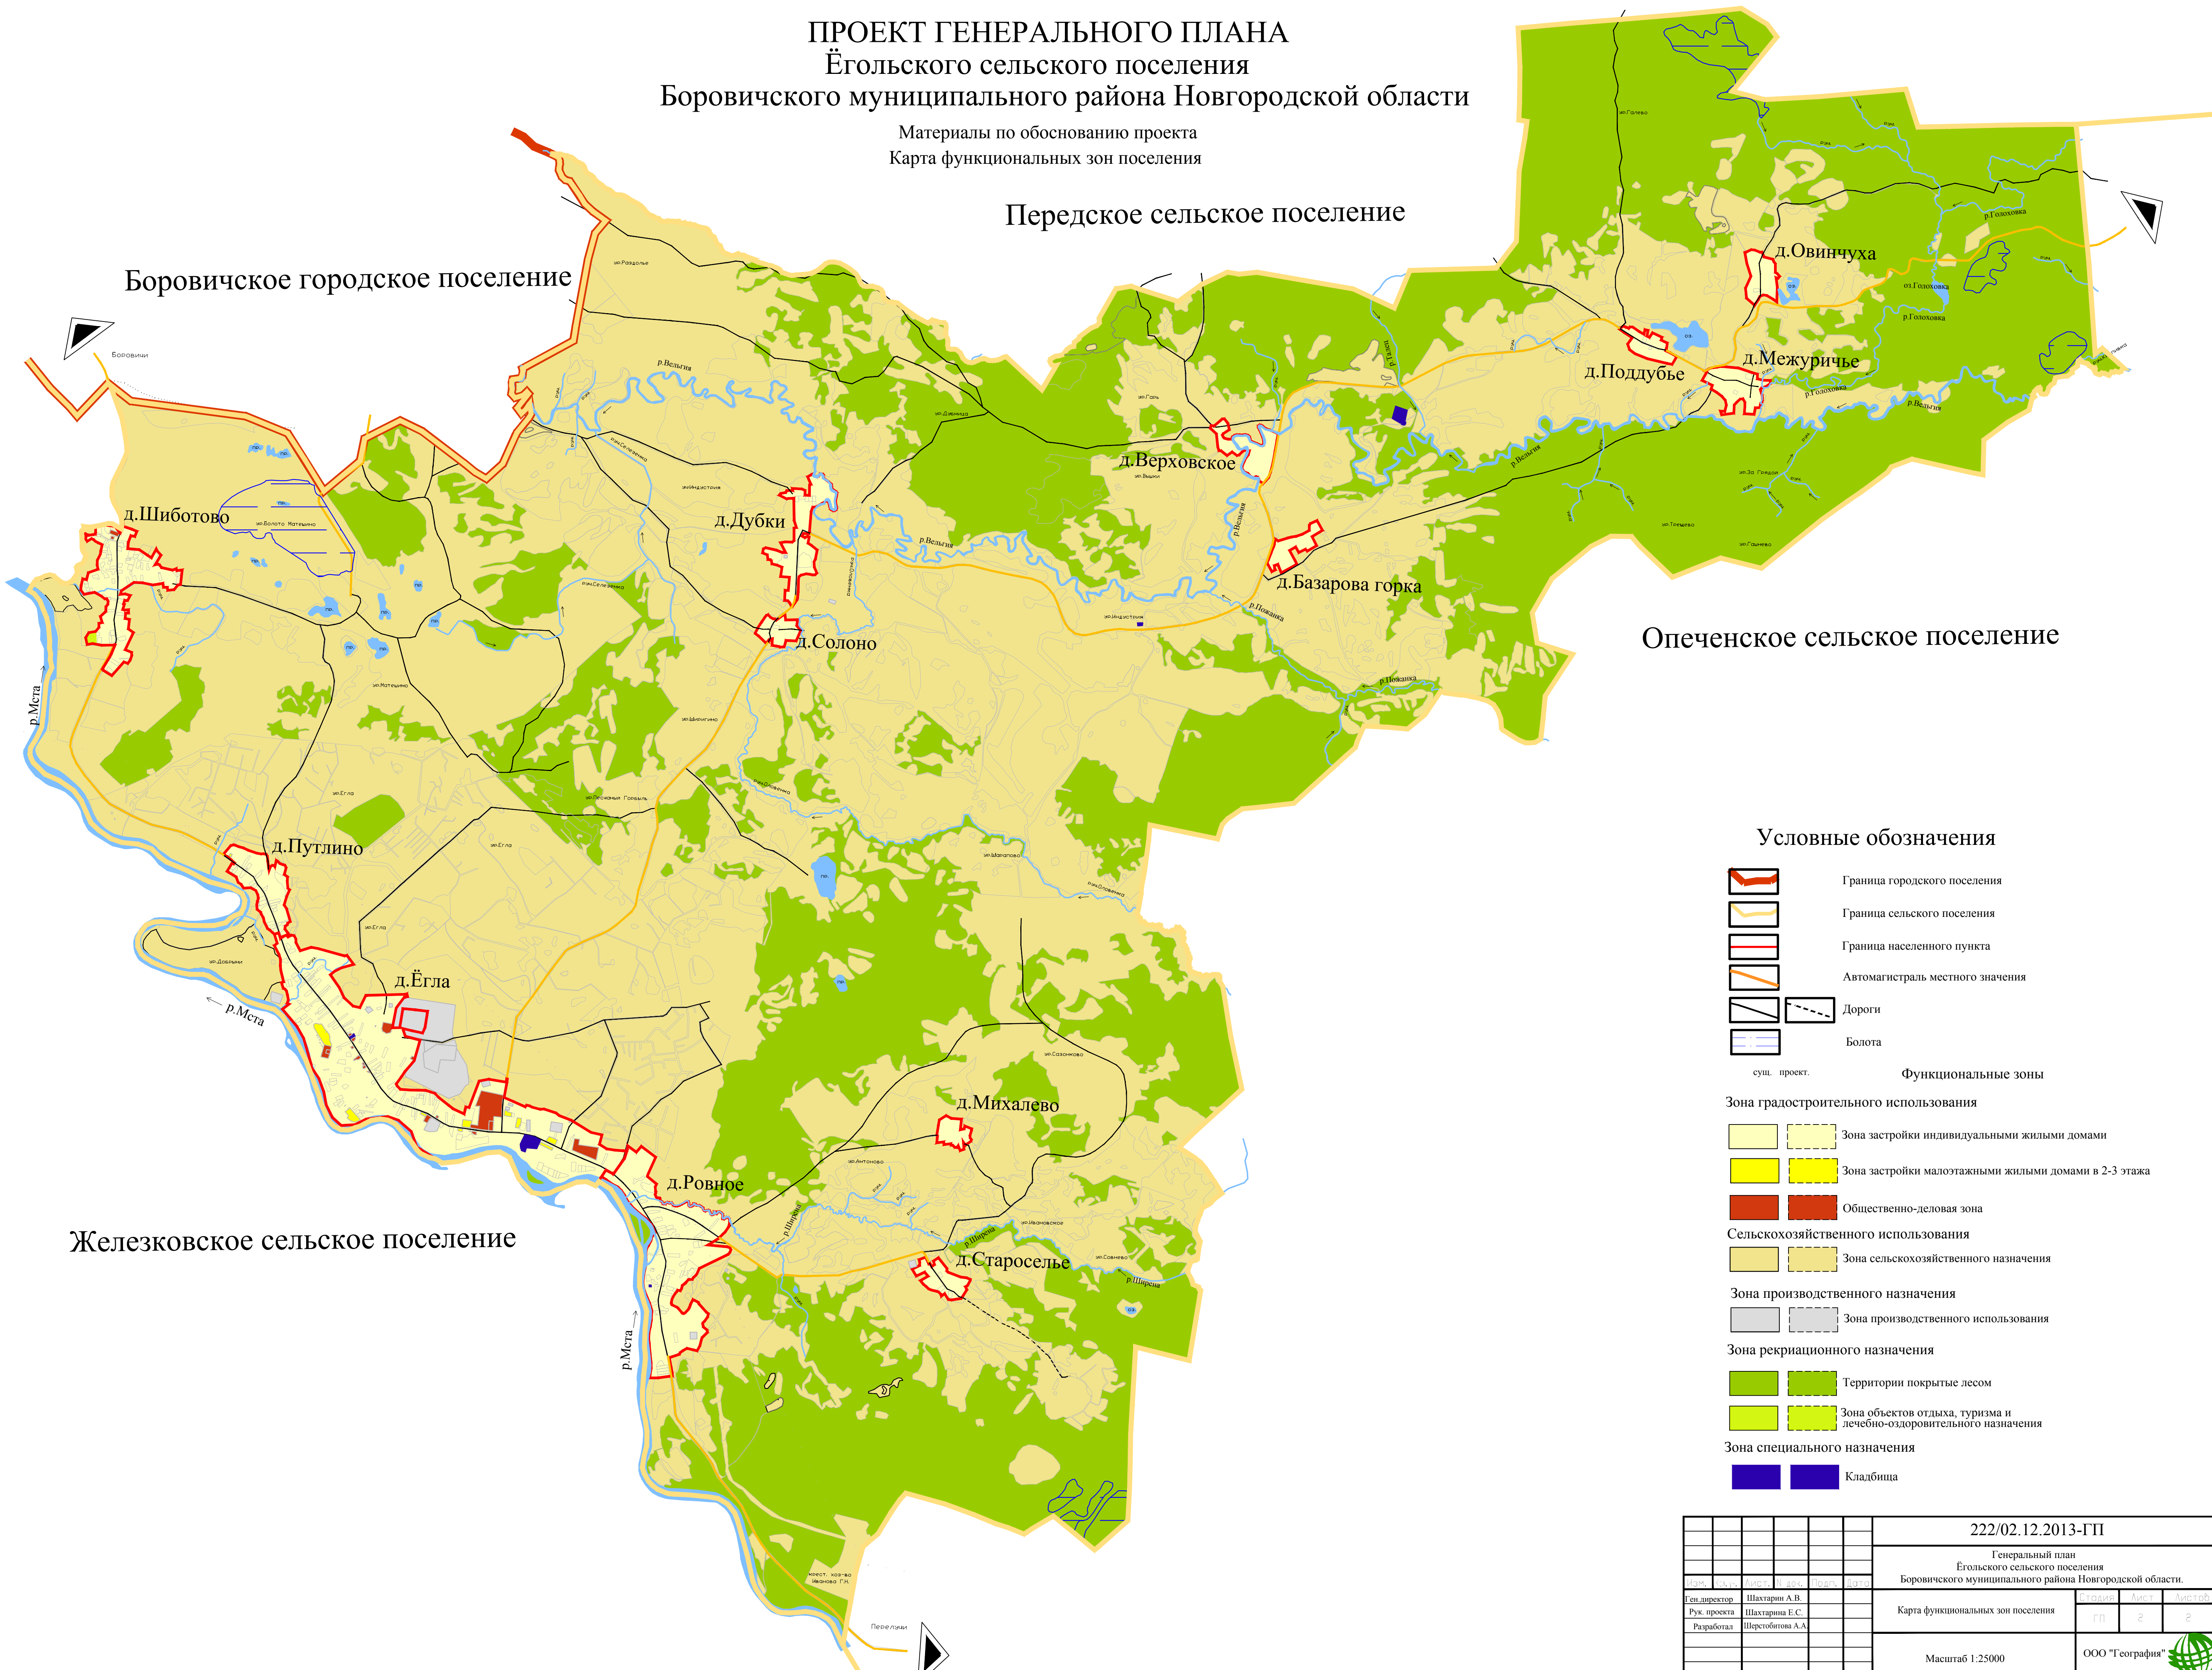

**ПРОЕКТ ГЕНЕРАЛЬНОГО ПЛАНА
Ёгольского сельского поселения
Боровичского муниципального района Новгородской области**

Материалы по обоснованию проекта
Карта функциональных зон поселения

Передское сельское поселение

Условные обозначения

- Граница городского поселения
- Граница сельского поселения
- Граница населенного пункта
- Автомагистраль местного значения
- Дороги
- Болота
- сущ. проект. **Функциональные зоны**
- Зона градостроительного использования**
 - Зона застройки индивидуальными жилыми домами
 - Зона застройки малоэтажными жилыми домами в 2-3 этажа
 - Общественно-деловая зона
- Сельскохозяйственного использования**
 - Зона сельскохозяйственного назначения
- Зона производственного назначения**
 - Зона производственного использования
- Зона рекреационного назначения**
 - Территории покрытые лесом
 - Зона объектов отдыха, туризма и лечебно-оздоровительного назначения
- Зона специального назначения**
 - Кладбища

				222/02.12.2013-ГП		
				Генеральный план Ёгольского сельского поселения Боровичского муниципального района Новгородской области.		
Изм.	Лист	Листов	Дата	Страница	Лист	Листов
Ген. директор	Шастарина А.В.			Карта функциональных зон поселения		
Рук. проекта	Шастарина Е.С.			ГП	2	2
Разработал	Шербобова А.А.			Масштаб 1:25000		
				ООО "География"		