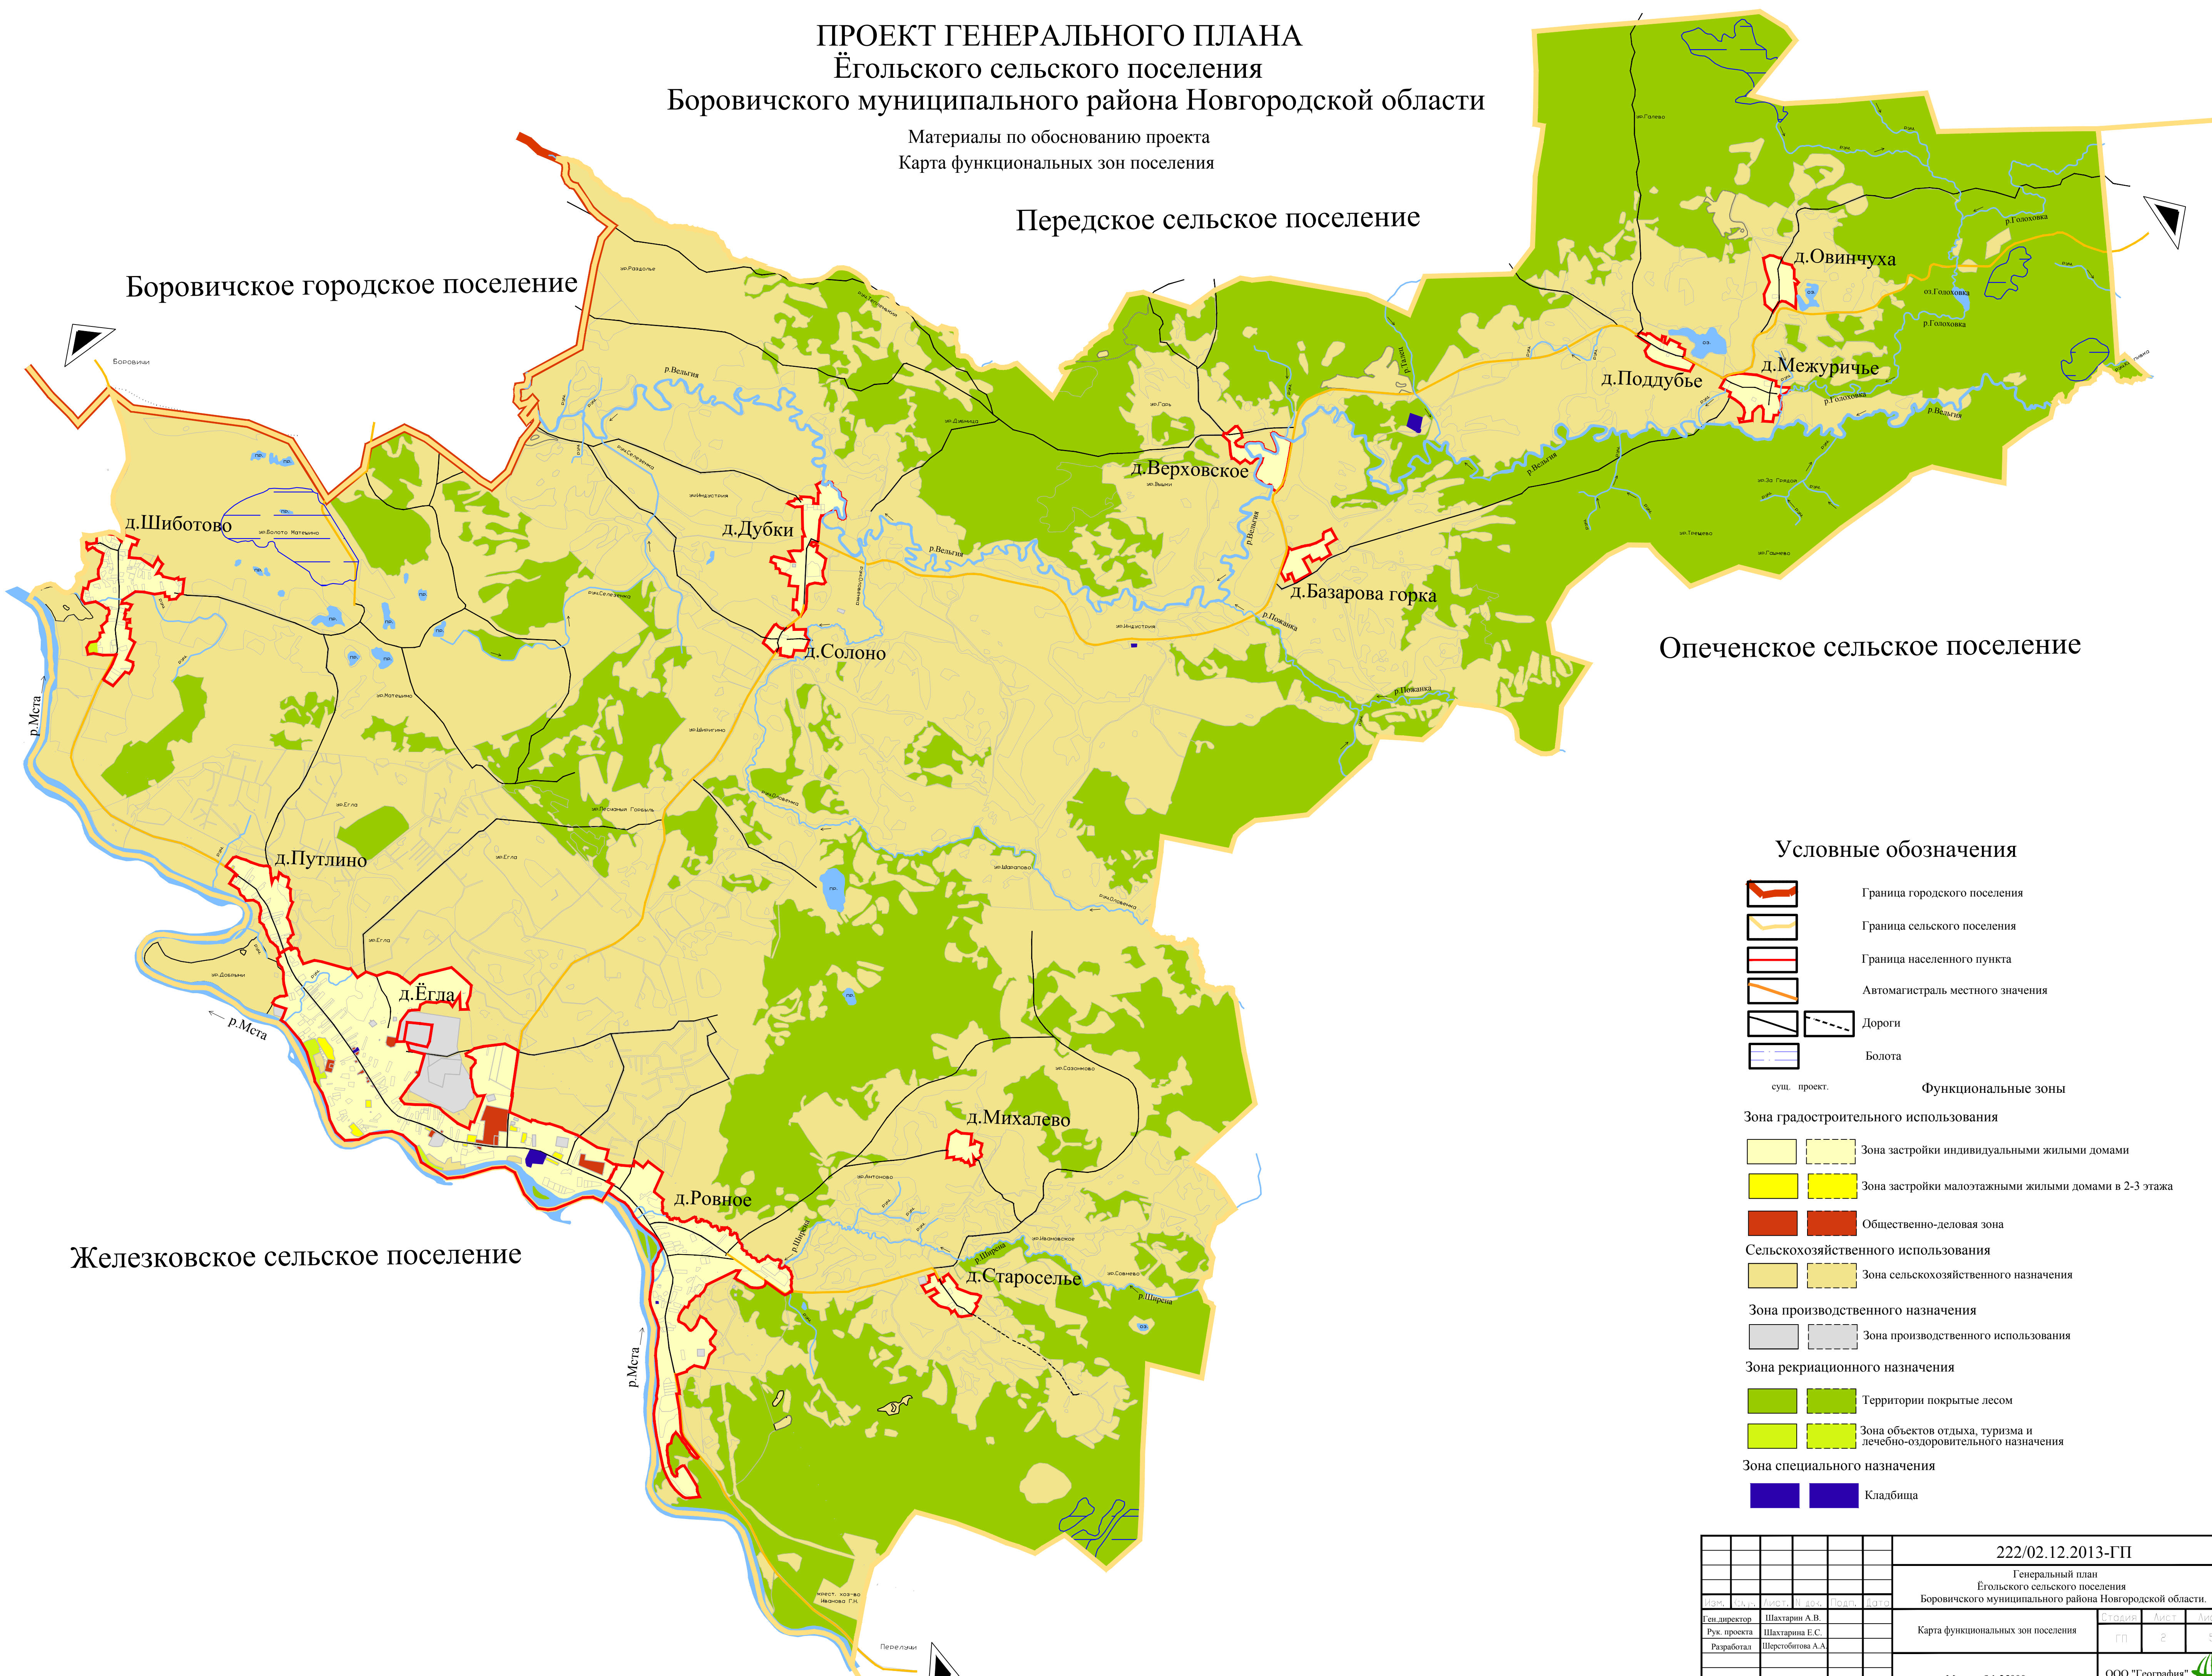

**ПРОЕКТ ГЕНЕРАЛЬНОГО ПЛАНА
Ёгольского сельского поселения
Боровичского муниципального района Новгородской области**

Материалы по обоснованию проекта
Карта функциональных зон поселения

Передское сельское поселение

Условные обозначения

- Граница городского поселения
- Граница сельского поселения
- Граница населенного пункта
- Автомагистраль местного значения
- Дороги
- Болота
- сущ. проект. **Функциональные зоны**

- Зона градостроительного использования**
 - Зона застройки индивидуальными жилыми домами
 - Зона застройки малоэтажными жилыми домами в 2-3 этажа
 - Общественно-деловая зона
- Сельскохозяйственного использования**
 - Зона сельскохозяйственного назначения
- Зона производственного назначения**
 - Зона производственного использования
- Зона рекреационного назначения**
 - Территории покрытые лесом
 - Зона объектов отдыха, туризма и лечебно-оздоровительного назначения
- Зона специального назначения**
 - Кладбища

					222/02.12.2013-ГП		
					Генеральный план Ёгольского сельского поселения Боровичского муниципального района Новгородской области.		
Изм.	Лист	Листов	Дата	Подп.	Страница	Лист	Листов
Ген. директор	Шастаркин А.В.				Карта функциональных зон поселения		
Рук. проекта	Шастаркин Е.С.				ГП	2	5
Разработал	Шербетова А.А.				ООО "География"		
					Масштаб 1:25000		